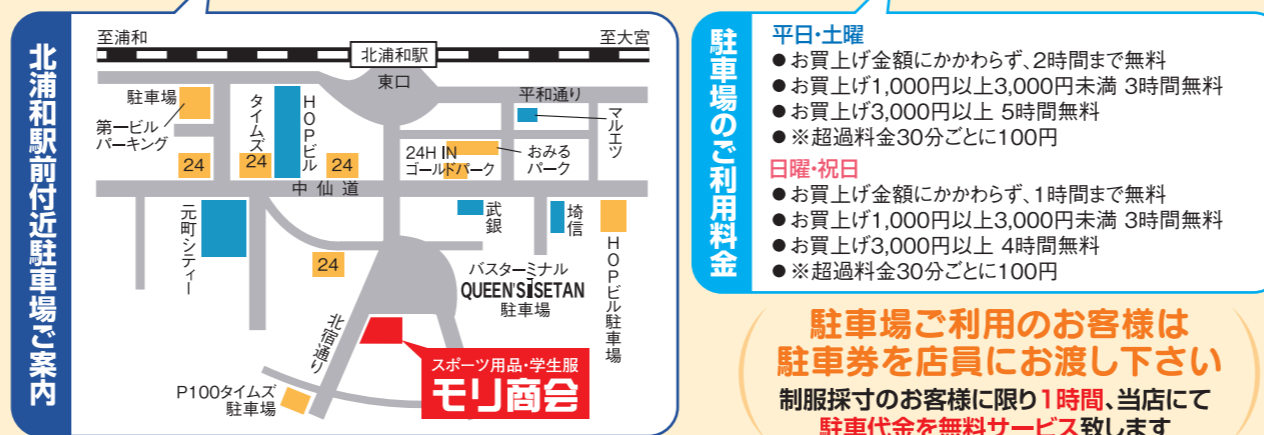

## 制服承り場所 モリ商会

モリ商会 北浦和店 ▶ ☎048-886-5555

モリ商会 コルソ店 ▶ ☎048-824-5500

モリ商会 イトヨーカドー 大宮宮原店3階 ▶ ☎048-652-4891

ご注文受付期間 ▶ 3月1日から3月8日まで

冬服・夏服同時にご注文を承りしております。

配送は800円  
で承ります

冬服お渡し日 4月2日(火)からのお渡しになります。

※時間指定もできます。

夏服お渡し日 5月下旬から予定しております。

※時間指定もできます。

平日・土曜  
●お買上げ金額にかかわらず、2時間まで無料  
●お買上げ1,000円以上3,000円未満 3時間無料  
●お買上げ3,000円以上 5時間無料  
●※超過料金30分ごとに100円  
日曜・祝日  
●お買上げ金額にかかわらず、1時間まで無料  
●お買上げ1,000円以上3,000円未満 3時間無料  
●お買上げ3,000円以上 4時間無料  
●※超過料金30分ごとに100円